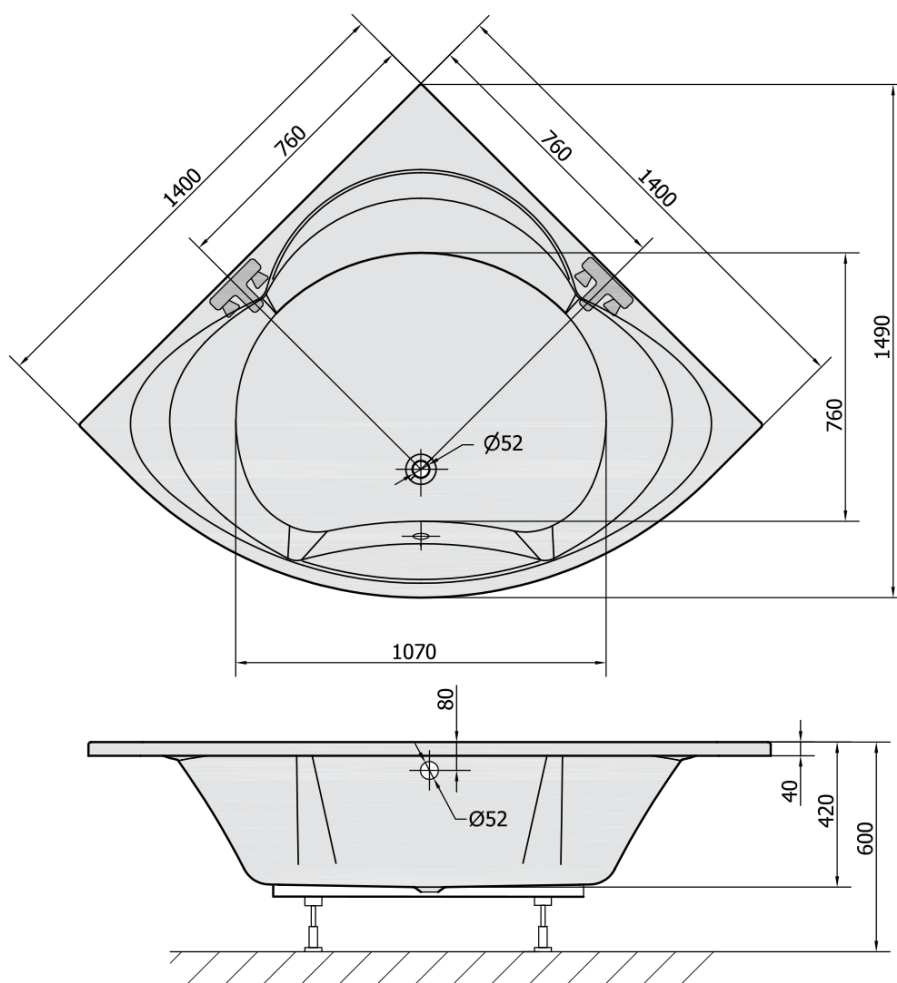

# Produktový list

Objednací kód: **95111**

**ALEXANDRA** rohová vana 140x140x42cm, bílá

VOLUME 245L